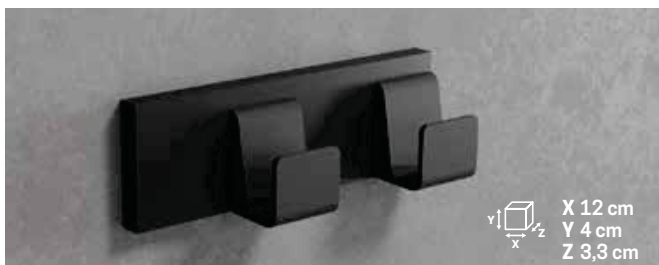

APPENDIABITI A MURO

Misure (cm)	Codice	Scelta finitura / prezzo		
		U	B	H
		Bianco opaco	Silver	Nero opaco
6 x 4	R90AKFPAQM-			

APPENDIABITI DOPPIO

12 x 4	R90AKFPAQM2-