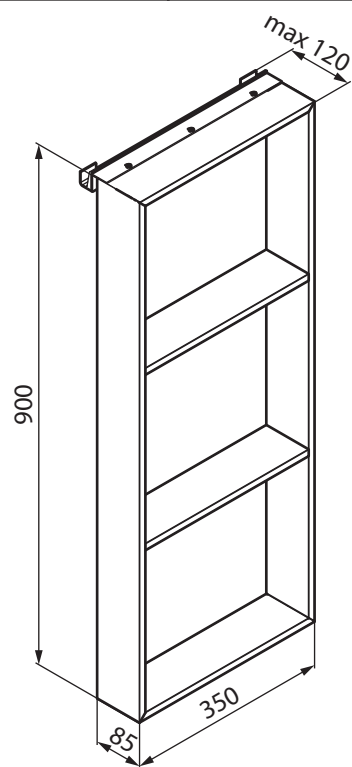

R90AKFP03590