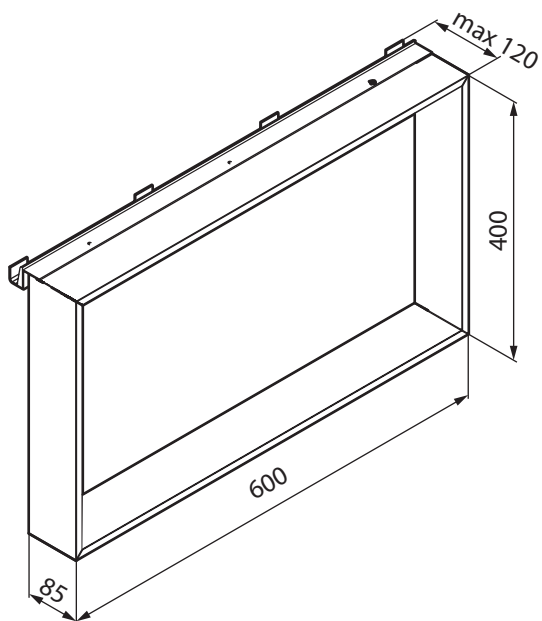

R90AKFP04070