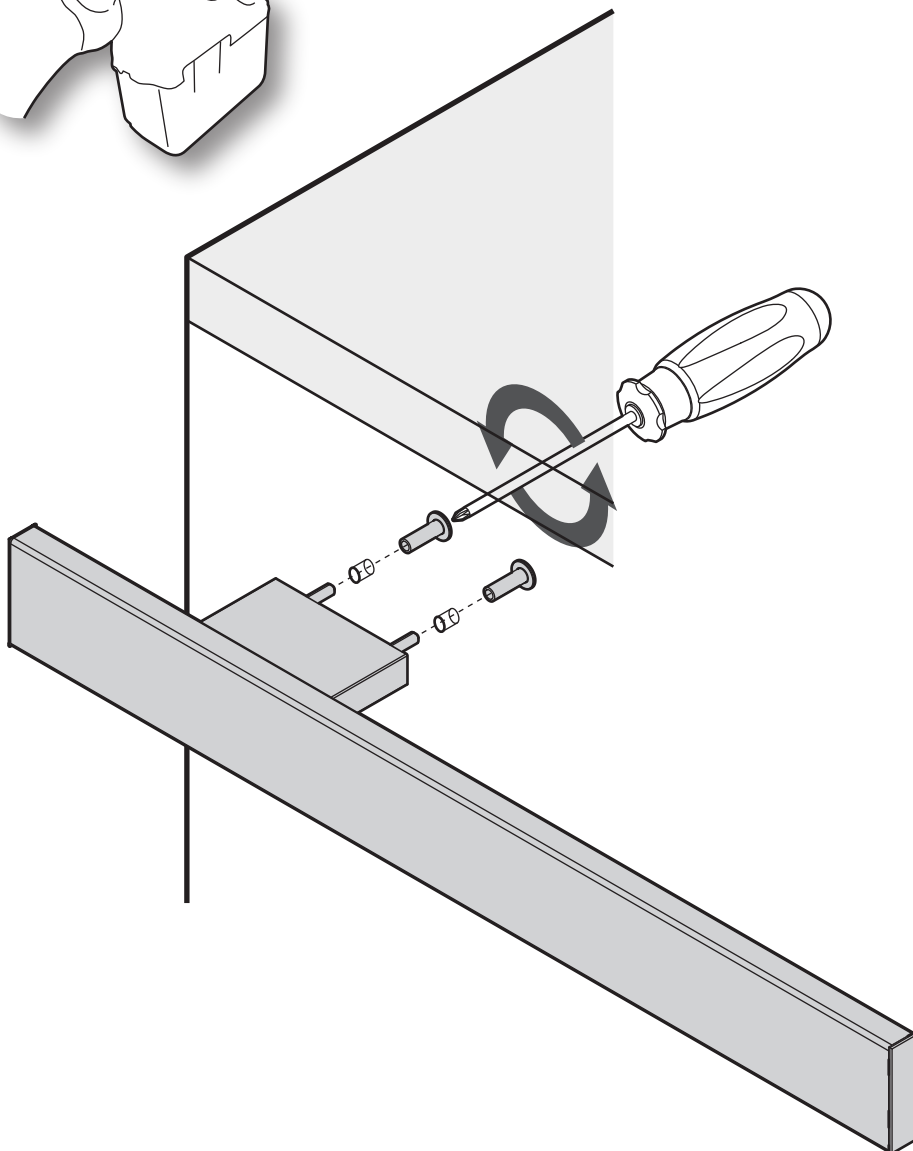

M4x15 x2

$\varnothing 6\text{ mm}$