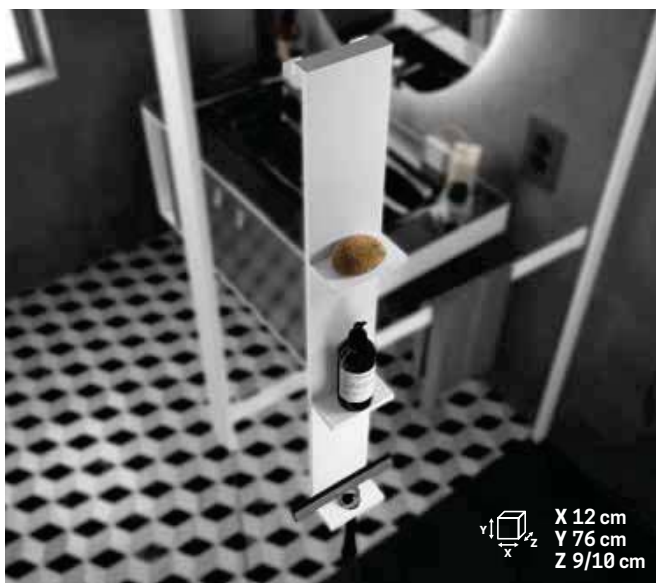

ACCESSORI FRAME

ACCESSORIO DA AGGANCIARE AL VETRO CON MENSOLE + PORTA-TERGIVETRO E APPENDIABITI ESTERNO

(Tergivetro non incluso)

Misure (cm)	Codice	Scelta finitura / prezzo		
		U	B	H
		Bianco opaco	Silver	Nero opaco
12 x 76	R90AKFP01290-			

MENSOLE INTERNA E PORTA SALVIETTE ESTERNO DA AGGANCIARE AL VETRO

Misure (cm)	Codice	Scelta finitura / prezzo		
		U	B	H
		Bianco opaco	Silver	Nero opaco
35 x 90	R90AKFPSP03590-			

TRE MENSOLE INTERNE E APPENDIABITI ESTERNO DA AGGANCIARE AL VETRO