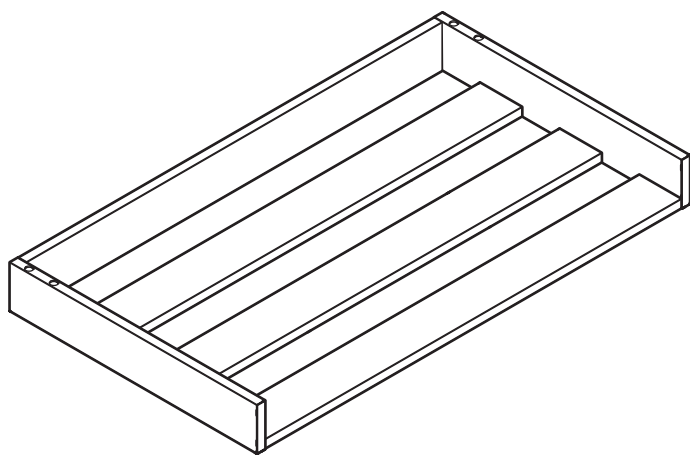

COLONNA PORTA SALVIETTE

Misure (cm)	Codice	Scelta finitura / prezzo		
		U	B	H
		Bianco opaco	Silver	Nero opaco
35 x 75	R90AKFPS-			

1

2

3

4

<hr/> <hr/> <hr/> <hr/>	<hr/> <hr/> <hr/> <hr/>
-------------------------	-------------------------