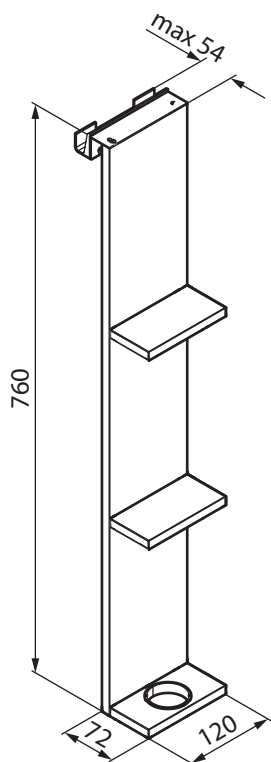

PORTAROTOLO SINGOLO

Misure (cm)	Codice	Scelta finitura / prezzo		
		U	B	H
		Bianco opaco	Silver	Nero opaco
16,2 x 21,2	R90AKFPR16-			

PORTAROTOLO DOPPIO

31,2 x 21,2	R90AKFPR31-			
-------------	--------------------	--	--	--

PORTA ROTOLO SINGOLO + PORTA SCOPINO

Misure (cm)	Codice	Scelta finitura / prezzo		
		U	B	H
		Bianco opaco	Silver	Nero opaco
21,2 x 75	R90AKFPRS-			

COLONNA PORTA SALVIETTE, PORTA ROTOLO E PORTA SCOPINO

Misure (cm)	Codice	Scelta finitura / prezzo		
		U	B	H
		Bianco opaco	Silver	Nero opaco
47 x 75	R90AKFPRS-			

COLONNA PORTA SALVIETTE

Misure (cm)	Codice	Scelta finitura / prezzo		
		U	B	H
		Bianco opaco	Silver	Nero opaco
35 x 75	R90AKFPS-			

1

2

3

4

<hr/> <hr/> <hr/> <hr/>	<hr/> <hr/> <hr/> <hr/>
-------------------------	-------------------------

M4x25 x2

M4x15 x2

$\varnothing 6\text{ mm}$

R90AKFP01290

R90AKFP03590

R90AKFP04070

R90AKFPSP03590

1