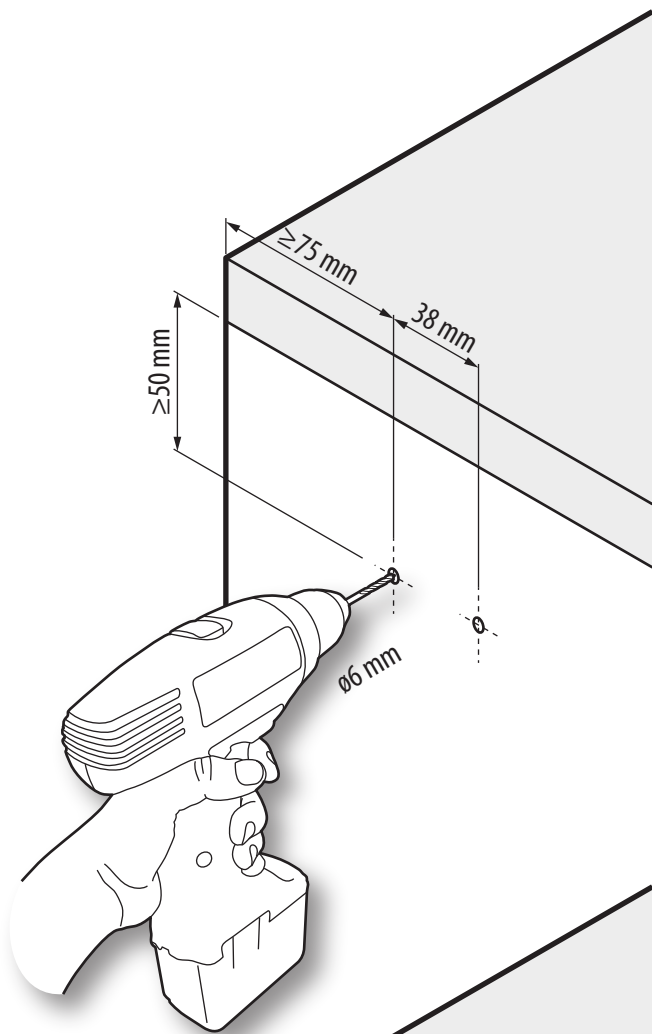

M4x25 x2

M4x15 x2

$\varnothing 6\text{ mm}$