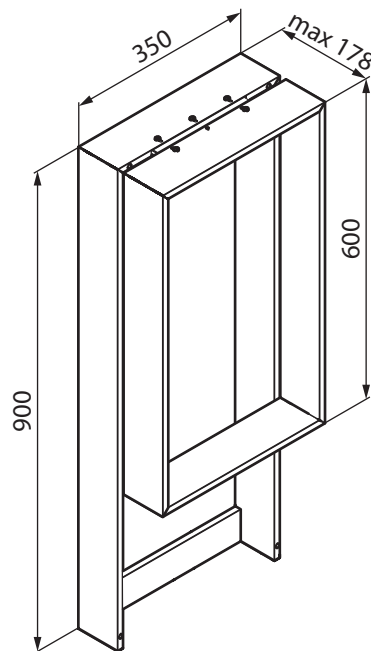

COLONNA PORTA SALVIETTE

Misure (cm)	Codice	Scelta finitura / prezzo		
		U	B	H
		Bianco opaco	Silver	Nero opaco
35 x 75	R90AKFPS-			

1

2

3

4

<hr/> <hr/> <hr/> <hr/>	<hr/> <hr/> <hr/> <hr/>
-------------------------	-------------------------

M4x25 x2

M4x15 x2

$\varnothing 6\text{ mm}$

R90AKFP01290

R90AKFP03590

R90AKFP04070

R90AKFPSP03590

1