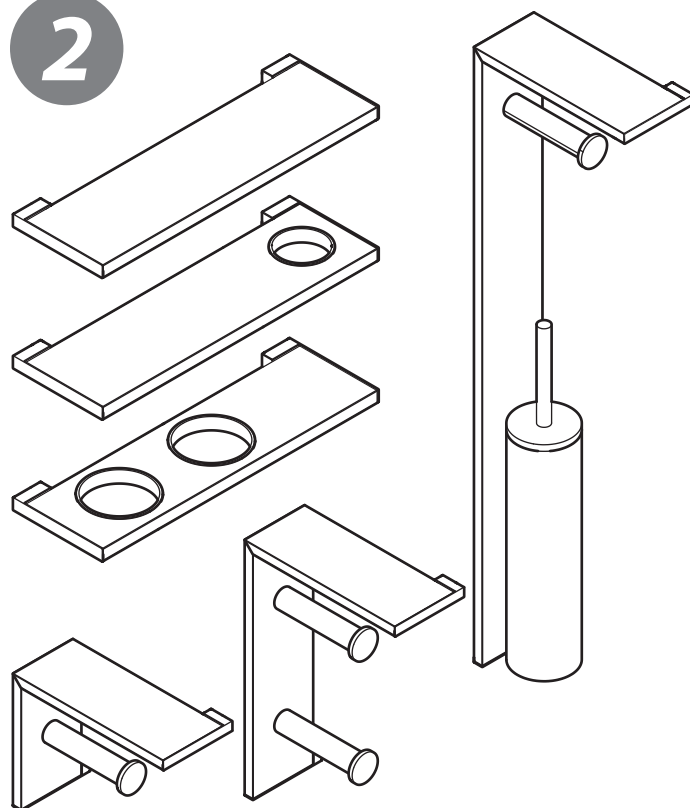

PORTA ROTOLO SINGOLO + PORTA SCOPINO

Misure (cm)	Codice	Scelta finitura / prezzo		
		U	B	H
		Bianco opaco	Silver	Nero opaco
21,2 x 75	R90AKFPRS-			

COLONNA PORTA SALVIETTE, PORTA ROTOLO E PORTA SCOPINO

Misure (cm)	Codice	Scelta finitura / prezzo		
		U	B	H
		Bianco opaco	Silver	Nero opaco
47 x 75	R90AKFPRS-			

COLONNA PORTA SALVIETTE

Misure (cm)	Codice	Scelta finitura / prezzo		
		U	B	H
		Bianco opaco	Silver	Nero opaco
35 x 75	R90AKFPS-			

1

2

3

4

<hr/> <hr/> <hr/> <hr/>	<hr/> <hr/> <hr/> <hr/>
-------------------------	-------------------------